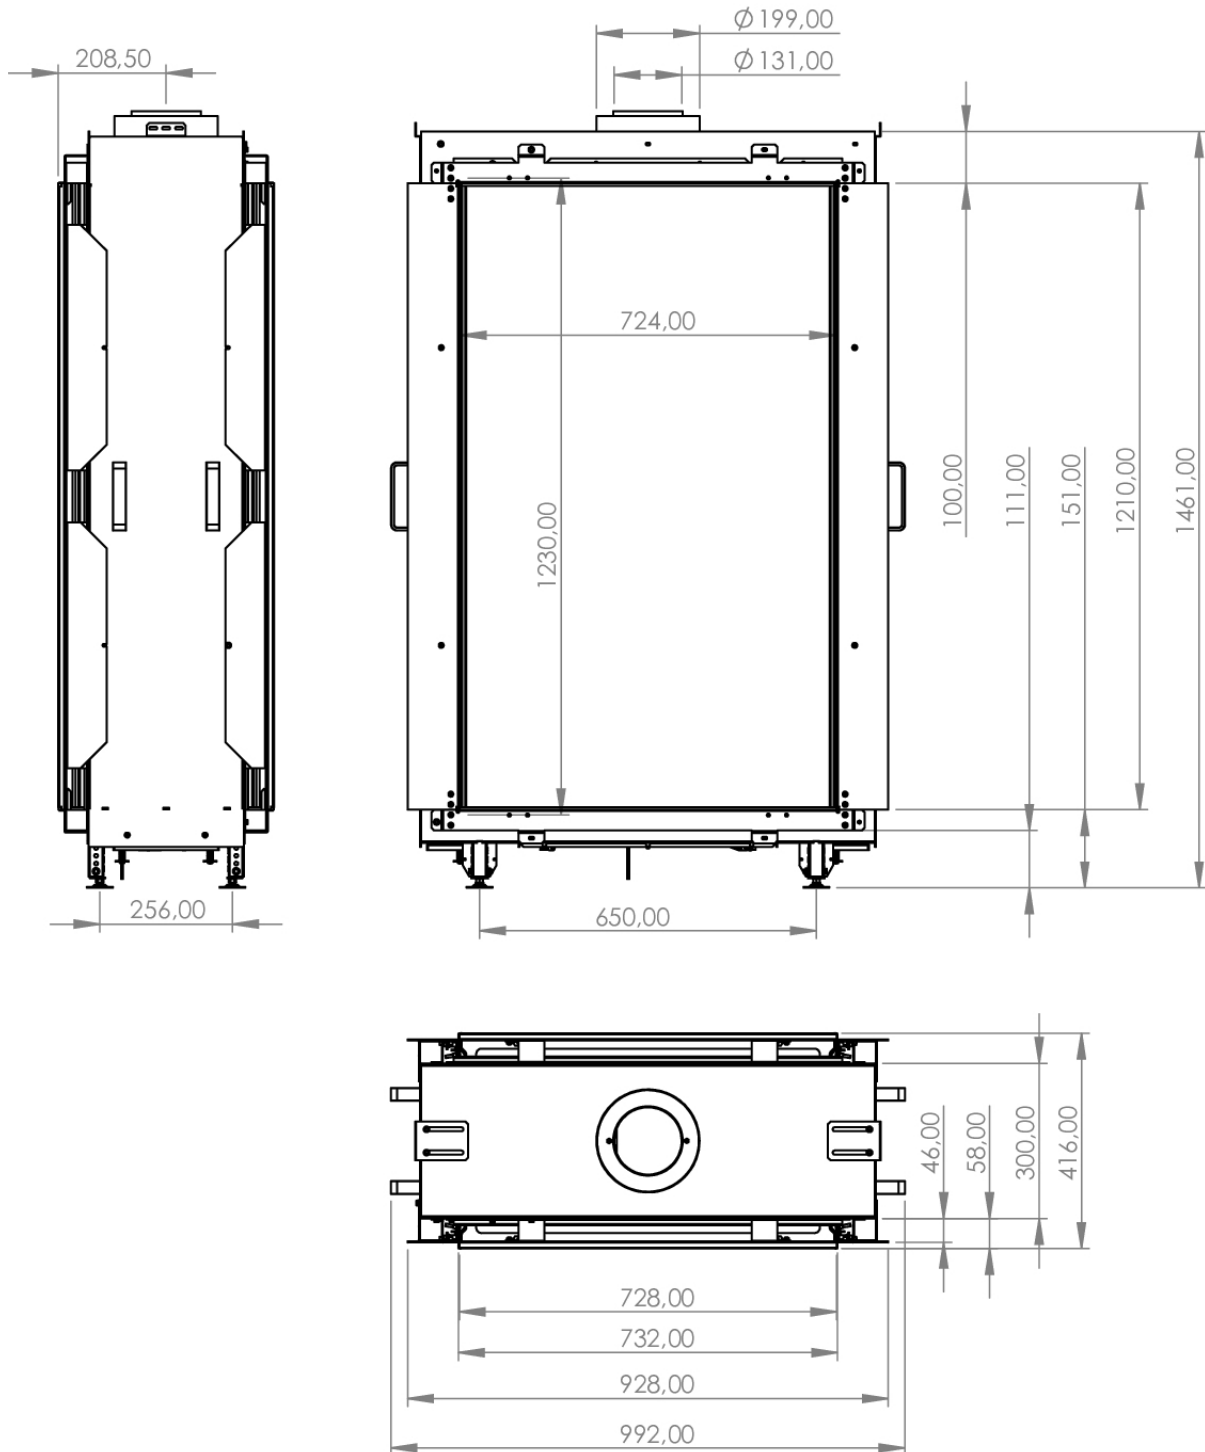

## SKY MEDIUM TUNNEL

### SPECIFICATIES

Brander(s):	Real flame burner
Type haard:	Gas fires
Netto vermogen aardgas (min-max) G25:	2,5 - 13,0 kW
Netto vermogen aardgas (min-max) G20:	2,5 - 13,7 kW
Netto vermogen propaan (min-max) G31:	2,5 - 12,5 kW
Rendement:	89%
Kanaal ø (mm):	130/200
Zwart staal:	(Standaard)
Zwart glas:	(Optioneel)
Afstandsbediening:	(standaard)
Puck:	(optioneel)
Bediening via app:	(optioneel)
Aansluiten op domotica:	(optioneel)
Powerfan:	(optioneel)
Ontspiegeld glas:	(optioneel)
Bedieningsluik:	(optioneel)
Convectie roosters inbouw en opbouw:	(optioneel)
Muurschakelaar:	(optioneel)
Energie-efficiëntieklasse:	A
Website:	<a href="https://www.element4.nl/nl/haard/sky-m-t">https://www.element4.nl/nl/haard/sky-m-t</a>