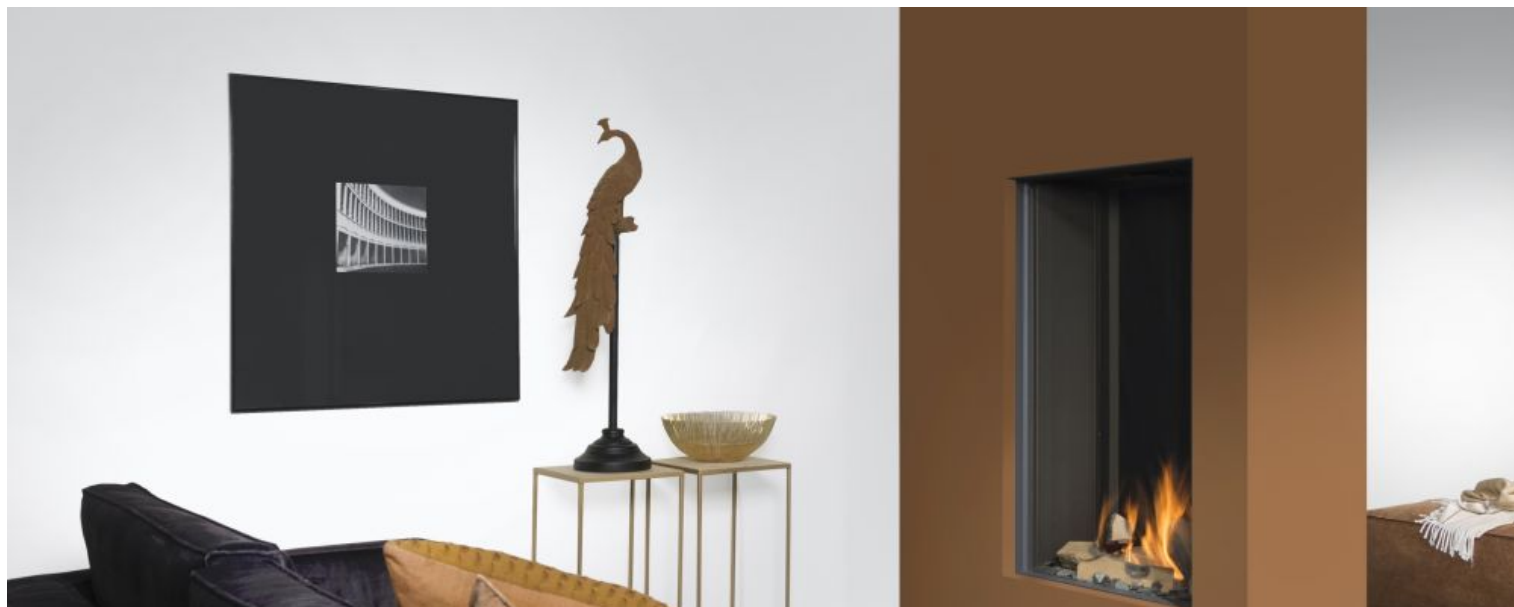

SKY MEDIUM FRONT

SPECIFICATIES

Brander(s):	Real flame burner
Type haard:	Gas fires
Netto vermogen aardgas (min-max) G25:	2,5 - 13.0 kW
Netto vermogen aardgas (min-max) G20:	2,5 - 13.7 kW
Netto vermogen propaan (min-max) G31:	2,5 - 12.5 kW
Rendement:	89%
Kanaal ø (mm):	130/200
Zwart staal:	(Standaard)
Zwart glas:	(Optioneel)
Afstandsbediening:	(standaard)
Puck:	(optioneel)
Bediening via app:	(optioneel)
Aansluiten op domotica:	(optioneel)
Powerfan:	(optioneel)
Ontspiegeld glas:	(optioneel)
Bedieningsluik:	(optioneel)
Convectie roosters inbouw en opbouw:	(optioneel)
Muurschakelaar:	(optioneel)
Energie-efficiëntieklasse:	A
Website:	https://www.element4.nl/nl/haard/sky-m-f

SKY MEDIUM F