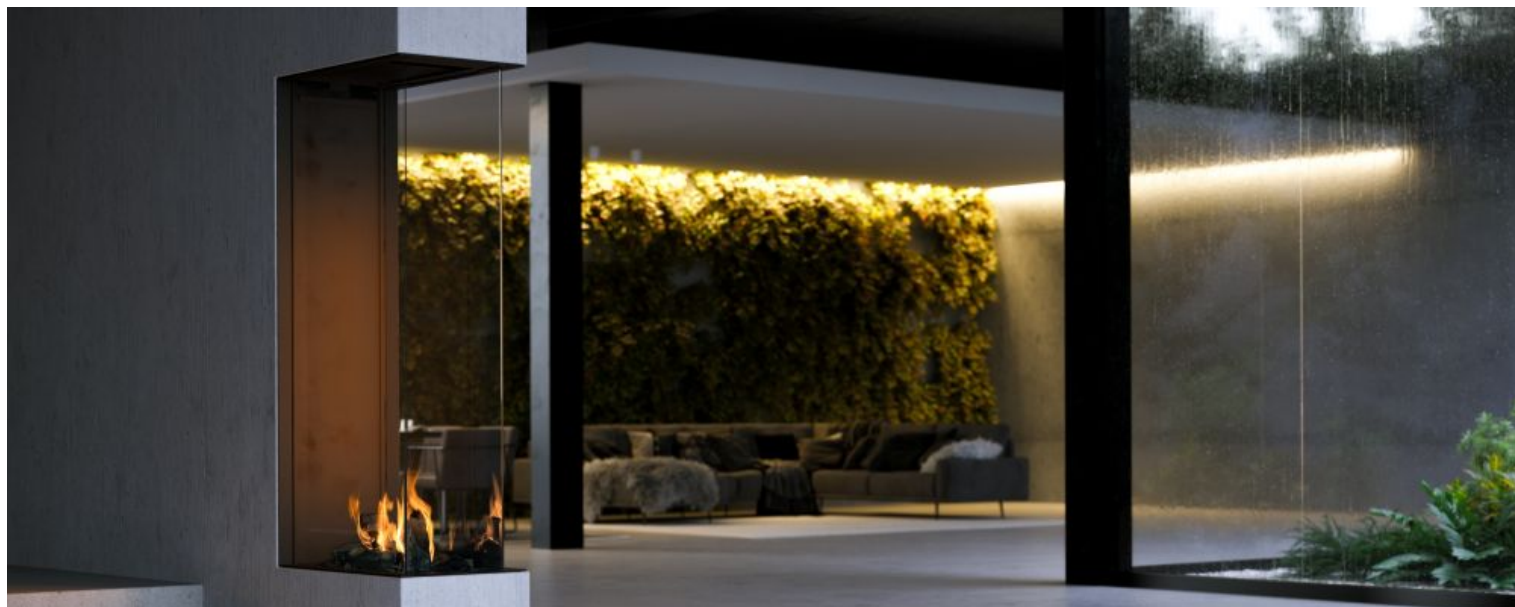

SKY LARGE ROOM DIVIDER

SPECIFICATIES

Brander(s):	Real flame burner
Type haard:	Gas fires
Netto vermogen aardgas (min-max) G25:	4,3 - 14,1 kW
Netto vermogen aardgas (min-max) G20:	4,6 - 15,7 kW
Netto vermogen propaan (min-max) G31:	4,1 - 12,5 kW
Rendement:	89%
Kanaal ø (mm):	130 / 200
Zwart staal:	(Standaard)
Zwart glas:	(Optioneel)
Afstandsbediening:	(standaard)
Puck:	(optioneel)
Bediening via app:	(optioneel)
Aansluiten op domotica:	(optioneel)
Powerfan:	(optioneel)
Ontspiegeld glas:	(optioneel)
Bedieningsluik:	(optioneel)
Convectie roosters inbouw en opbouw:	(optioneel)
Muurschakelaar:	(optioneel)
LED bodemverlichting:	(optioneel)
Energie-efficiëntieklasse:	A
Website:	https://www.element4.nl/nl/haard/sky-l-r