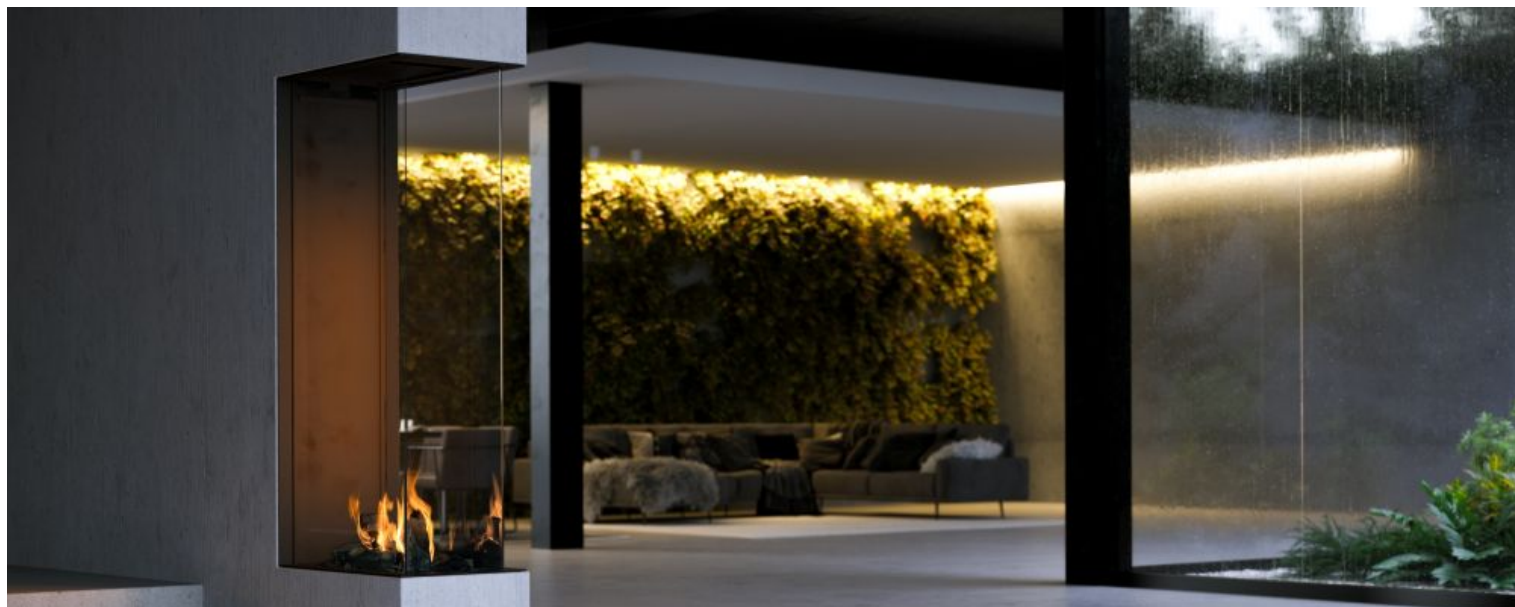

## SKY LARGE ROOM DIVIDER

### SPECIFICATIES

Brander(s):	Real flame burner
Type haard:	Gas fires
Netto vermogen aardgas (min-max) G25:	4,3 - 14,1 kW
Netto vermogen aardgas (min-max) G20:	4,6 - 15,7 kW
Netto vermogen propaan (min-max) G31:	4,1 - 12,5 kW
Rendement:	89%
Kanaal ø (mm):	130 / 200
Zwart staal:	(Standaard)
Zwart glas:	(Optioneel)
Afstandsbediening:	(standaard)
Puck:	(optioneel)
Bediening via app:	(optioneel)
Aansluiten op domotica:	(optioneel)
Powerfan:	(optioneel)
Ontspiegeld glas:	(optioneel)
Bedieningsluik:	(optioneel)
Convectie roosters inbouw en opbouw:	(optioneel)
Muurschakelaar:	(optioneel)
LED bodemverlichting:	(optioneel)
Energie-efficiëntieklasse:	A
Website:	<a href="https://www.element4.nl/nl/haard/sky-l-r">https://www.element4.nl/nl/haard/sky-l-r</a>