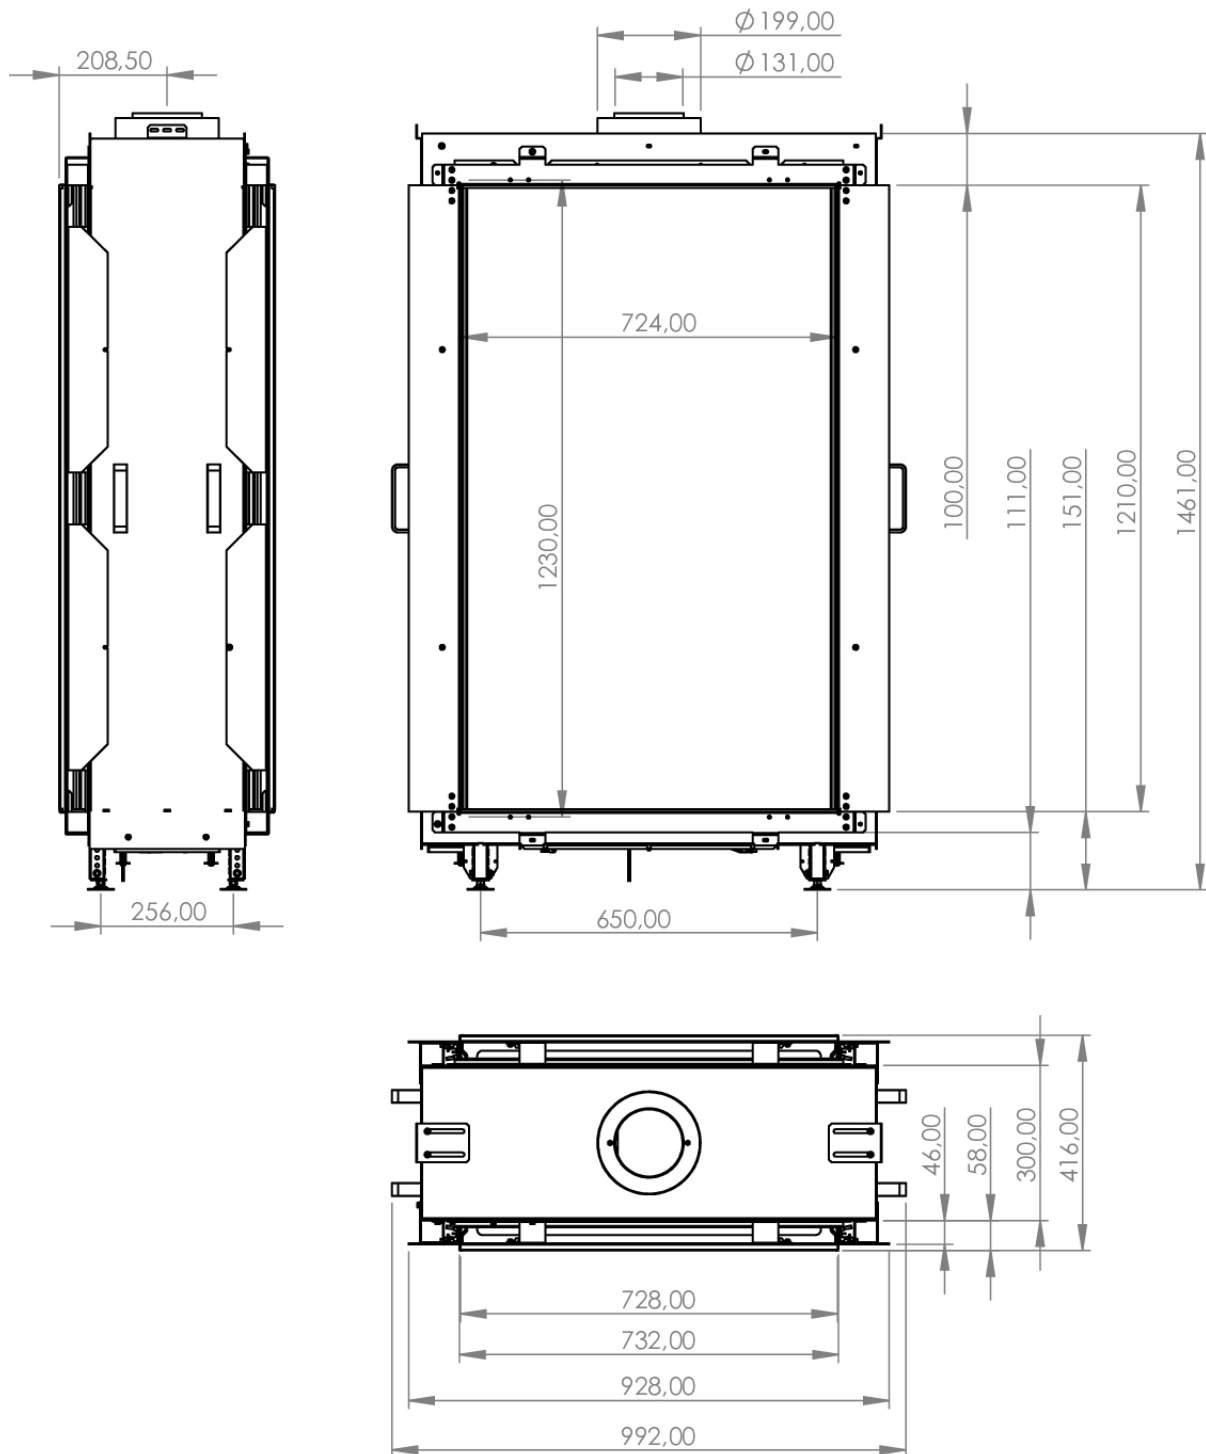

SKY MEDIUM TUNNEL

SPÉCIFICATIONS

Brûleur(s):	Real Flame Burner
Type de foyer:	Gas fires
Puissance nette gaz naturel (min.-max.) G25:	2,5 - 13,0 kW
Puissance nette gaz naturel (min.-max.) G20:	2,5 - 13,7 kW
Puissance nette propane (min.-max.) G31:	2,5 - 12,5 kW
Efficacité:	89%
Conduit ø (mm):	130/200
Acier noir:	(Standard)
Verre noir:	(Optionnel)
Télécommande:	(standard)
Puck:	(optionnel)
Opération via application:	(optionnel)
Connexion à la domotique:	(optionnel)
Powerfan:	(optionnel)
Verre antireflet:	(optionnel)
Porte d'accès:	(optionnel)
Grilles à convection encastrées et montées en surface:	(optionnel)
Interrupteur mural:	(optionnel)
Classe d'efficacité énergétique:	A
Site web:	https://www.element4.nl/fr/foyer/sky-m-t

Sky Medium T