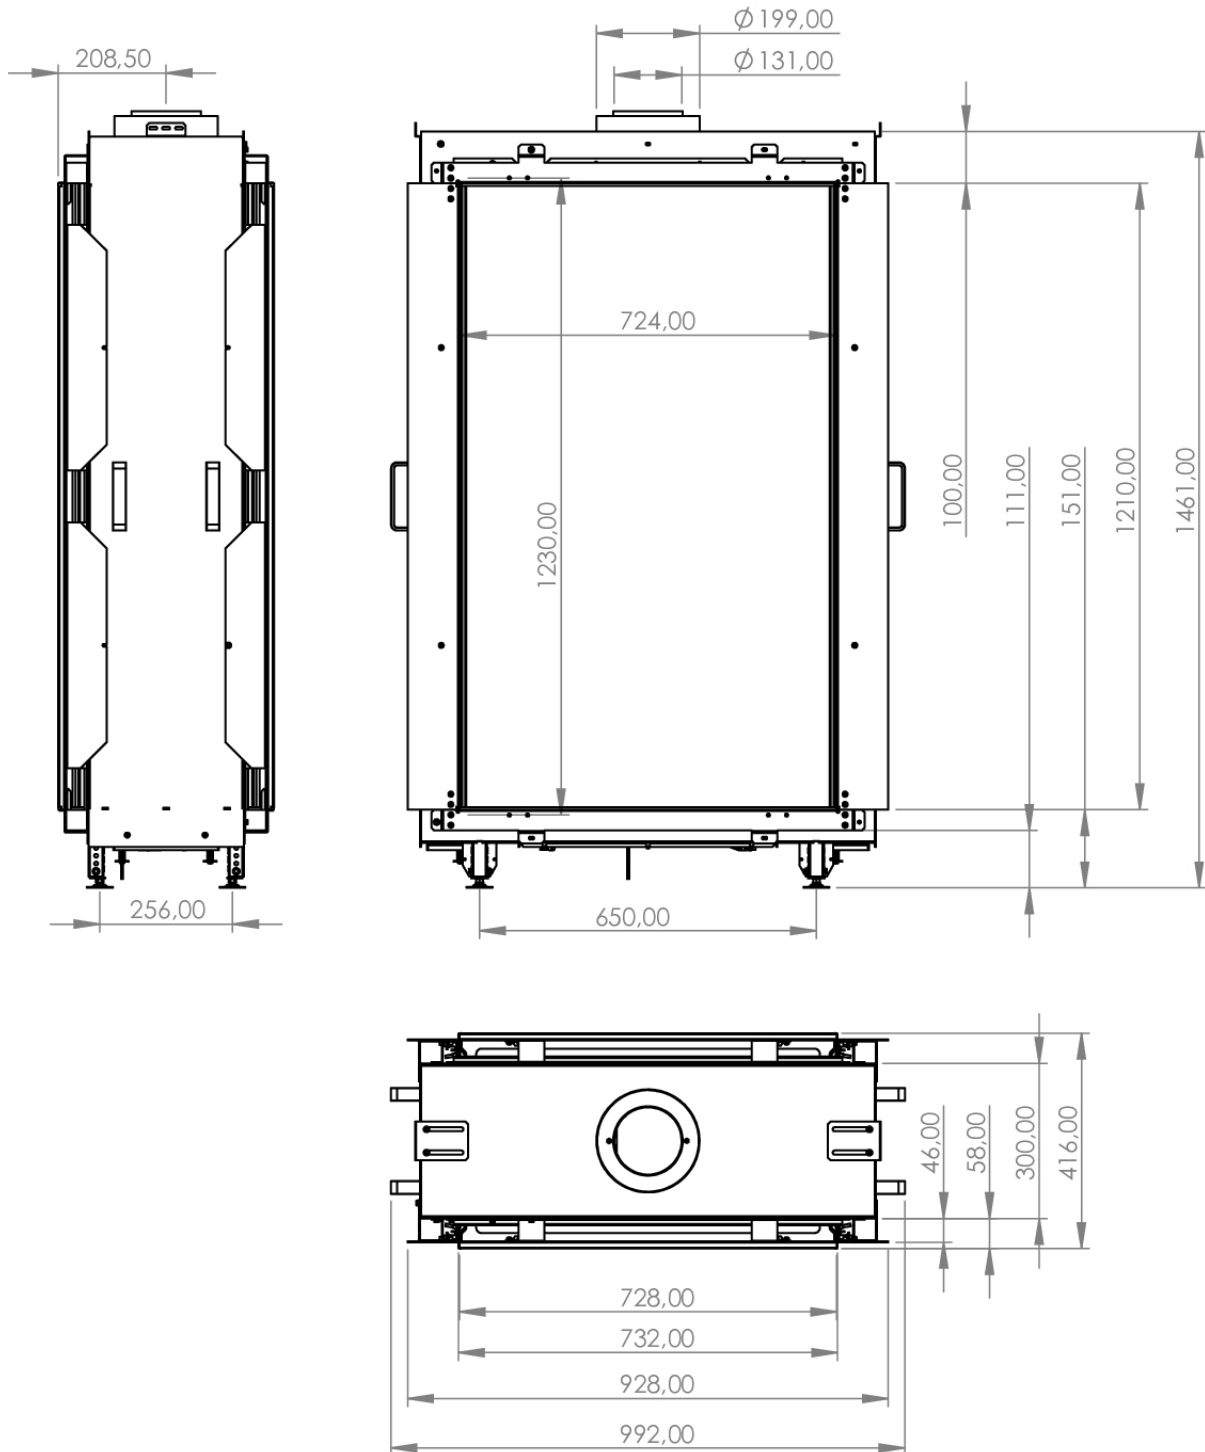

SKY MEDIUM TUNNEL

SPÉCIFICATIONS

Brûleur(s):	Real Flame Burner
Type de foyer:	Gas fires
Puissance nette gaz naturel (min.-max.) G25:	2,5 - 13,0 kW
Puissance nette gaz naturel (min.-max.) G20:	2,5 - 13.7 kW
Puissance nette propane (min.-max.) G31:	2,5 - 12,5 kW
Efficacité:	89%
Conduit ø (mm):	130/200
Acier noir:	(Standard)
Verre noir:	(Optionnel)
Télécommande:	(standard)
Puck:	(optionnel)
Opération via application:	(optionnel)
Connexion à la domotique:	(optionnel)
Powerfan:	(optionnel)
Verre antireflet:	(optionnel)
Porte d'accès:	(optionnel)
Grilles à convection encastrées et montées en surface:	(optionnel)
Interrupteur mural:	(optionnel)
Classe d'efficacité énergétique:	A
Site web:	https://www.element4.nl/fr/foyer/sky-m-t

Sky Medium T