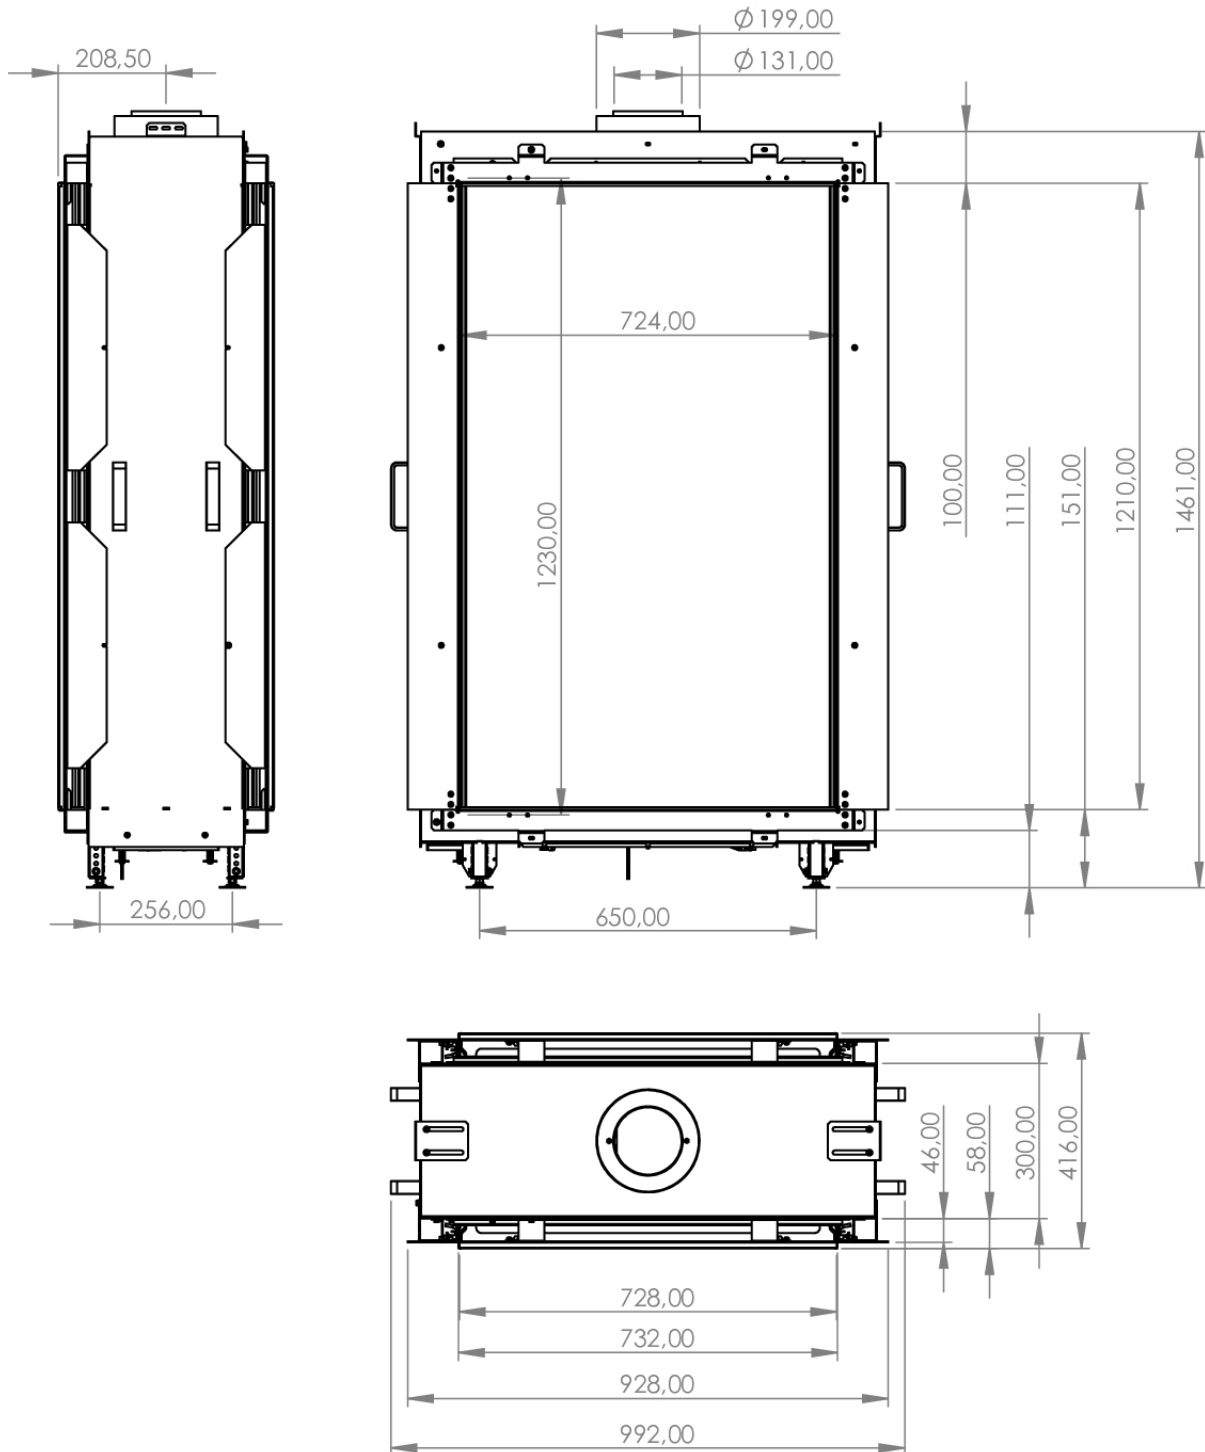

## SKY MEDIUM TUNNEL

### SPÉCIFICATIONS

Brûleur(s):	Real Flame Burner
Type de foyer:	Gas fires
Puissance nette gaz naturel (min.-max.) G25:	2,5 - 13,0 kW
Puissance nette gaz naturel (min.-max.) G20:	2,5 - 13.7 kW
Puissance nette propane (min.-max.) G31:	2,5 - 12,5 kW
Efficacité:	89%
Conduit ø (mm):	130/200
Acier noir:	(Standard)
Verre noir:	(Optionnel)
Télécommande:	(standard)
Puck:	(optionnel)
Opération via application:	(optionnel)
Connexion à la domotique:	(optionnel)
Powerfan:	(optionnel)
Verre antireflet:	(optionnel)
Porte d'accès:	(optionnel)
Grilles à convection encastrées et montées en surface:	(optionnel)
Interrupteur mural:	(optionnel)
Classe d'efficacité énergétique:	A
Site web:	<a href="https://www.element4.nl/fr/foyer/sky-m-t">https://www.element4.nl/fr/foyer/sky-m-t</a>