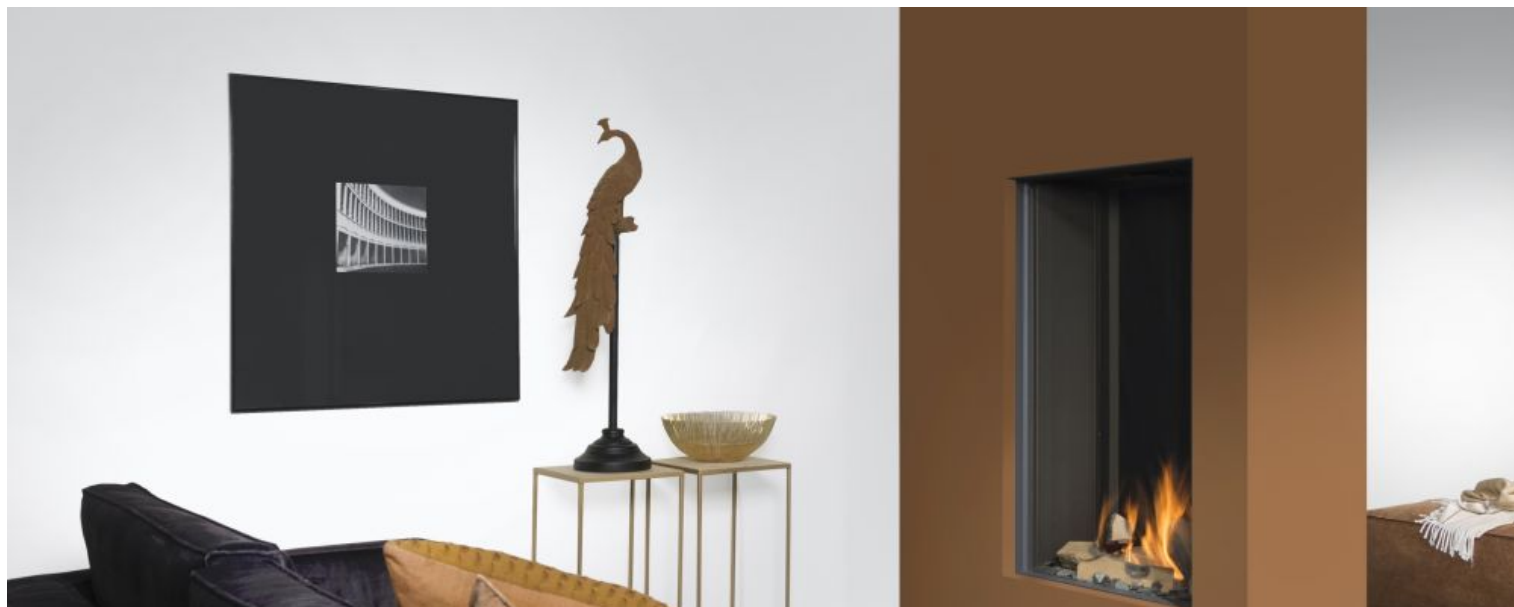

SKY MEDIUM FRONT

SPÉCIFICATIONS

Brûleur(s):	Real Flame Burner
Type de foyer:	Gas fires
Puissance nette gaz naturel (min.-max.) G25:	2,5 - 13.0 kW
Puissance nette gaz naturel (min.-max.) G20:	2,5 - 13.7 kW
Puissance nette propane (min.-max.) G31:	2,5 - 12.5 kW
Efficacité:	89%
Conduit ø (mm):	130/200
Acier noir:	(Standard)
Verre noir:	(Optionnel)
Télécommande:	(standard)
Puck:	(optionnel)
Opération via application:	(optionnel)
Connexion à la domotique:	(optionnel)
Powerfan:	(optionnel)
Verre antireflet:	(optionnel)
Porte d'accès:	(optionnel)
Grilles à convection encastrées et montées en surface:	(optionnel)
Interrupteur mural:	(optionnel)
Classe d'efficacité énergétique:	A
Site web:	https://www.element4.nl/fr/foyer/sky-m-f

SKY MEDIUM F