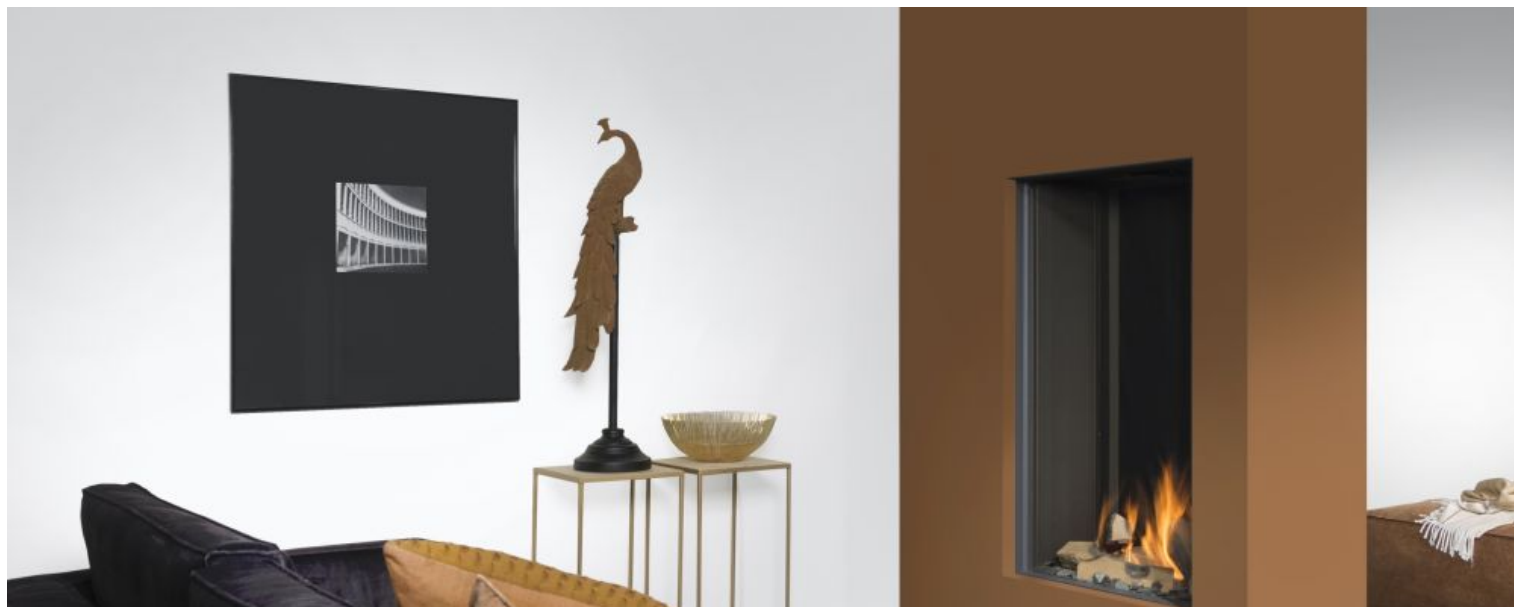

## SKY MEDIUM FRONT

### SPÉCIFICATIONS

Brûleur(s):	Real Flame Burner
Type de foyer:	Gas fires
Puissance nette gaz naturel (min.-max.) G25:	2,5 - 13.0 kW
Puissance nette gaz naturel (min.-max.) G20:	2,5 - 13.7 kW
Puissance nette propane (min.-max.) G31:	2,5 - 12.5 kW
Efficacité:	89%
Conduit ø (mm):	130/200
Acier noir:	(Standard)
Verre noir:	(Optionnel)
Télécommande:	(standard)
Puck:	(optionnel)
Opération via application:	(optionnel)
Connexion à la domotique:	(optionnel)
Powerfan:	(optionnel)
Verre antireflet:	(optionnel)
Porte d'accès:	(optionnel)
Grilles à convection encastrées et montées en surface:	(optionnel)
Interrupteur mural:	(optionnel)
Classe d'efficacité énergétique:	A
Site web:	<a href="https://www.element4.nl/fr/foyer/sky-m-f">https://www.element4.nl/fr/foyer/sky-m-f</a>