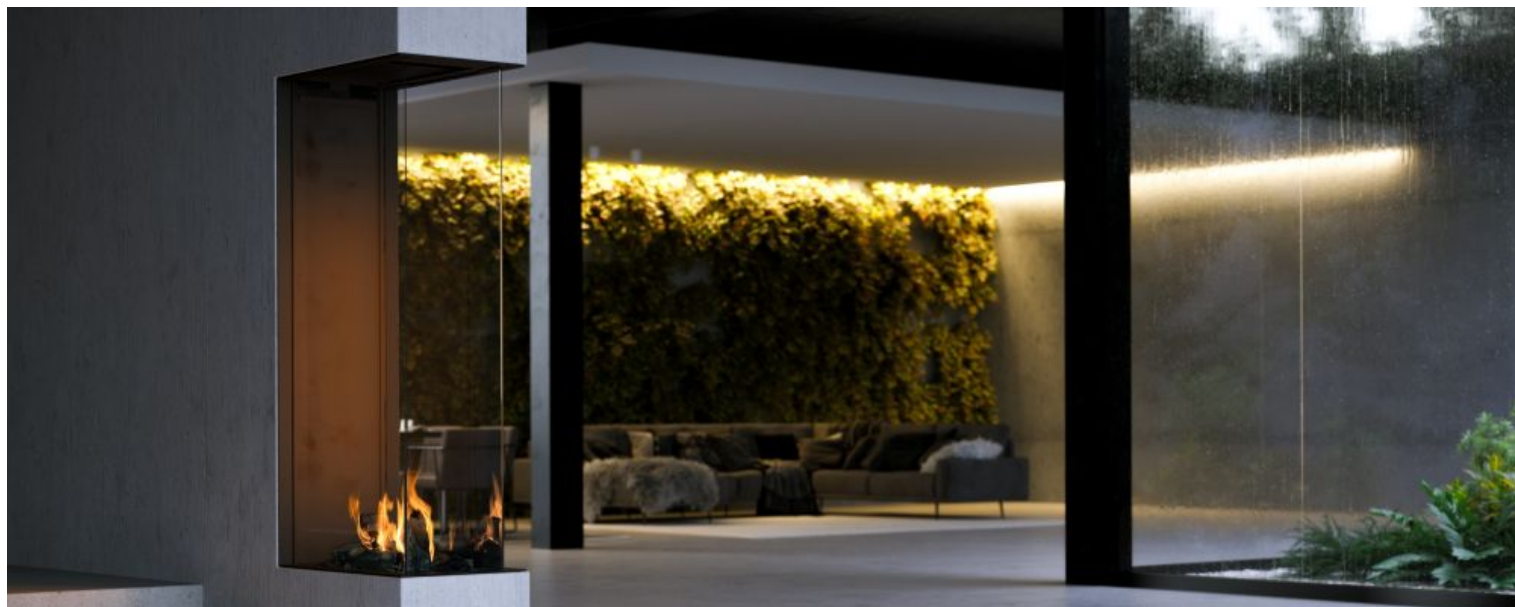

## SKY LARGE ROOM DIVIDER

### SPÉCIFICATIONS

Brûleur(s):	Real Flame Burner
Type de foyer:	Gas fires
Puissance nette gaz naturel (min.-max.) G25:	4,3 - 14,1 kW
Puissance nette gaz naturel (min.-max.) G20:	4,6 - 15,7 kW
Puissance nette propane (min.-max.) G31:	4,1 - 12,5 kW
Efficacité:	89%
Conduit ø (mm):	130 / 200
Acier noir:	(Standard)
Verre noir:	(Optionnel)
Télécommande:	(standard)
Puck:	(optionnel)
Opération via application:	(optionnel)
Connexion à la domotique:	(optionnel)
Powerfan:	(optionnel)
Verre antireflet:	(optionnel)
Porte d'accès:	(optionnel)
Grilles à convection encastrées et montées en surface:	(optionnel)
Interrupteur mural:	(optionnel)
Éclairage de sol par LED:	(optionnel)
Classe d'efficacité énergétique:	A
Site web:	<a href="https://www.element4.nl/fr/foyer/sky-l-r">https://www.element4.nl/fr/foyer/sky-l-r</a>