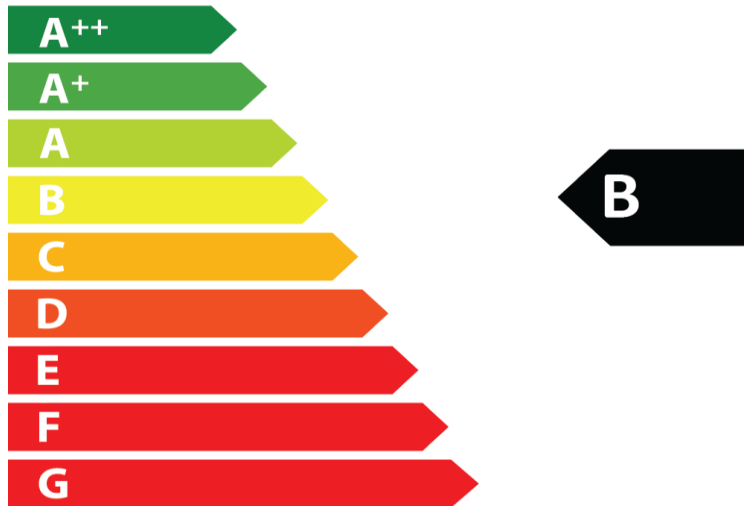

**ENERG**  
енергия · ενέργεια

**ELEMENT**  
GAS FIRES **4** 

Cupido 70 | G30

**7.9**  
kW

ENERGIA · ЕНЕРГИЯ · ΕΝΕΡΓΕΙΑ · ENERGIJA · ENERGY · ENERGIE · ENERGI

2015/1186