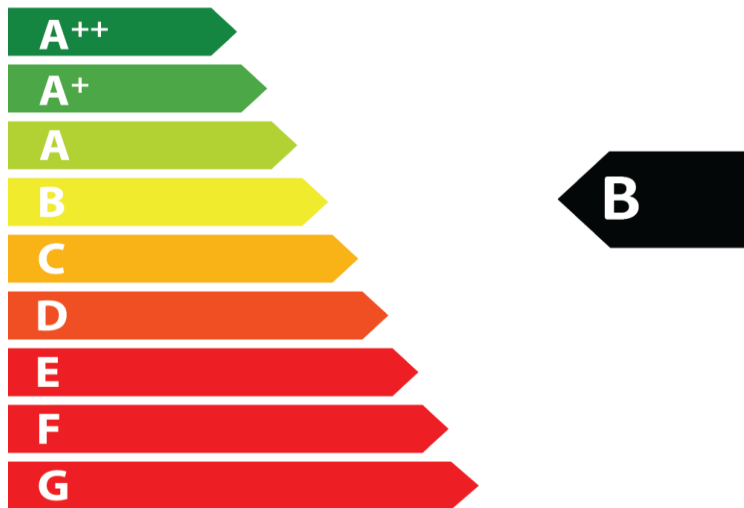

ENERG
енергия · ενέργεια

ELEMENT
GAS FIRES **4** 

Trisore 100 | G30

6.4
kW

ENERGIA · ЕНЕРГИЯ · ΕΝΕΡΓΕΙΑ · ENERGIJA · ENERGY · ENERGIE · ENERGI

2015/1186