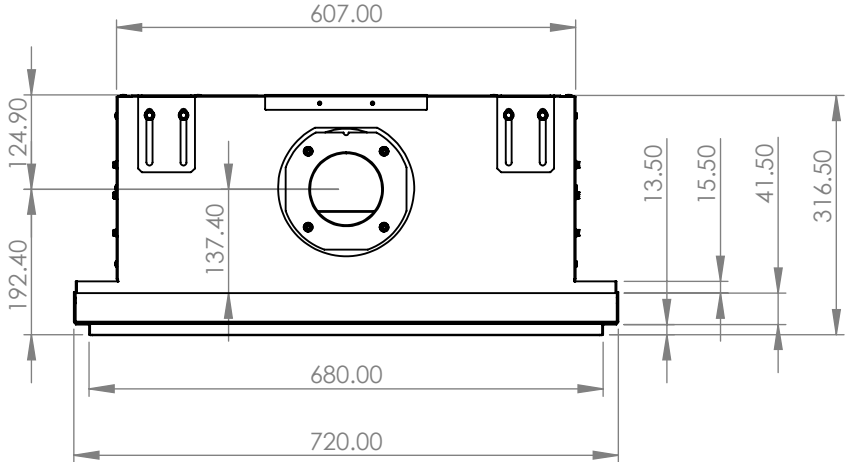

Cupido 60 CF

Alle maten in mm
All sizes in mm
Alle Größen in mm

Boven
Top
Oben

Zij
Side
Seite

Voor
Front
Vorn