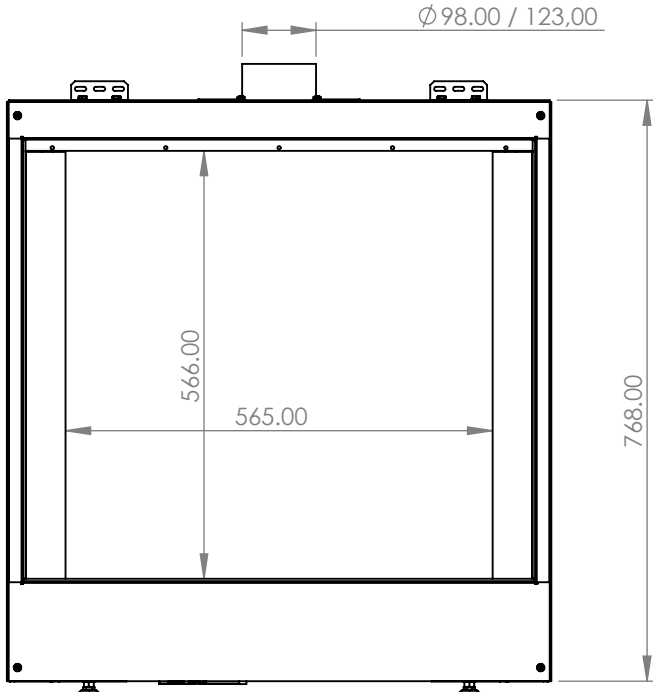

Cupido 60 CF

Alle maten in mm
All sizes in mm
Alle Größen in mm

Boven
Top
Oben

Zij
Side
Seite

Voor
Front
Vorn