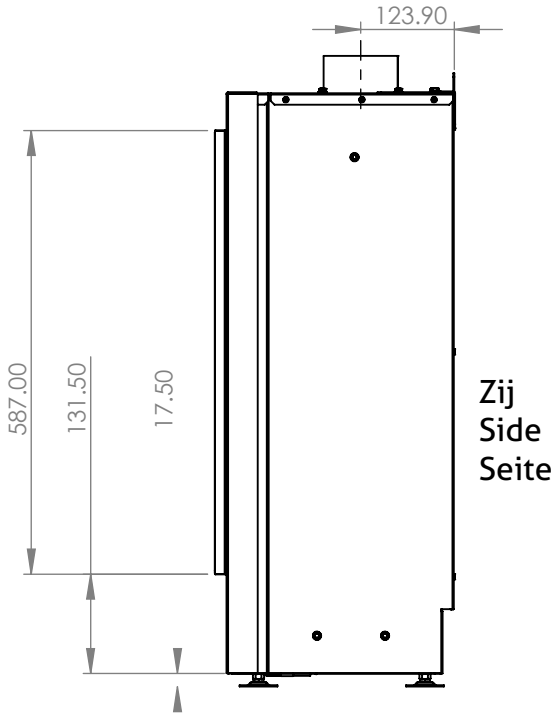

Cupido 60 CF

Alle maten in mm
All sizes in mm
Alle Größen in mm

Boven
Top
Oben

Zij
Side
Seite

Voor
Front
Vorn