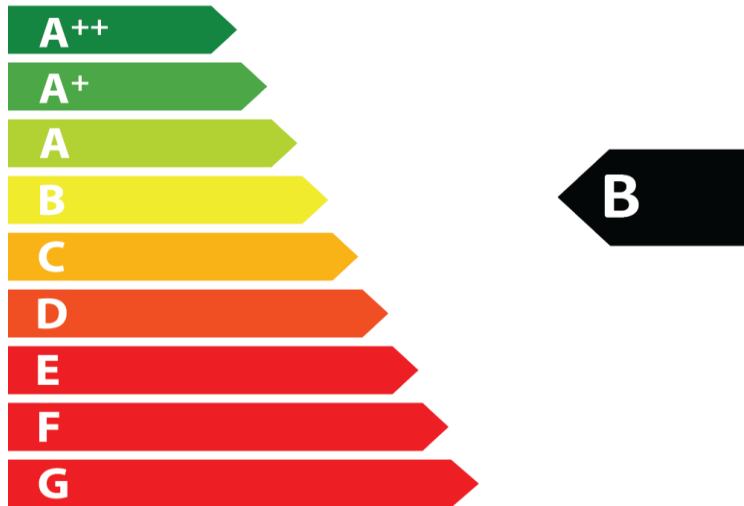

ENERG
енергия · ενέργεια

Y IJA
IE IA

ELEMENT
GAS FIRES **4** 

Bidore 100 | G30

6.4
kW

ENERGIA · ЕНЕРГИЯ · ΕΝΕΡΓΕΙΑ · ENERGIJA · ENERGY · ENERGIE · ENERGI

2015/1186