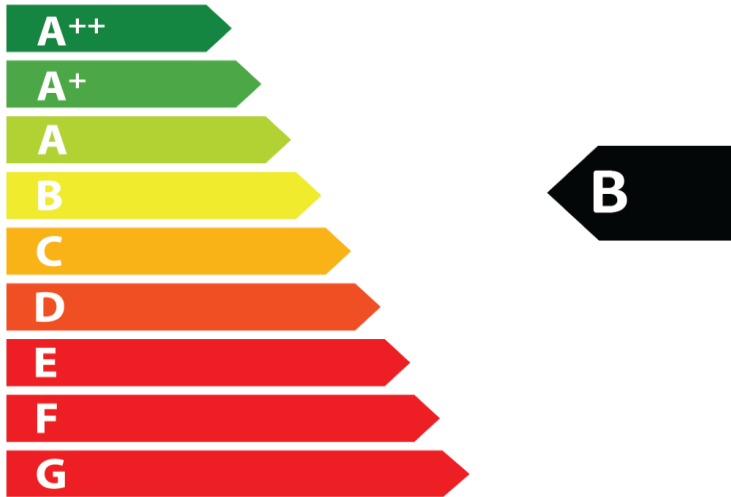

ENERG
енергия · ενέργεια

Y IJA
IE IA

ELEMENT
GAS FIRES **4**

Bidore 100 | G25

9.0
kW

ENERGIA · ЕНЕРГИЯ · ΕΝΕΡΓΕΙΑ · ENERGIJA · ENERGY · ENERGIE · ENERGI

2015/1186