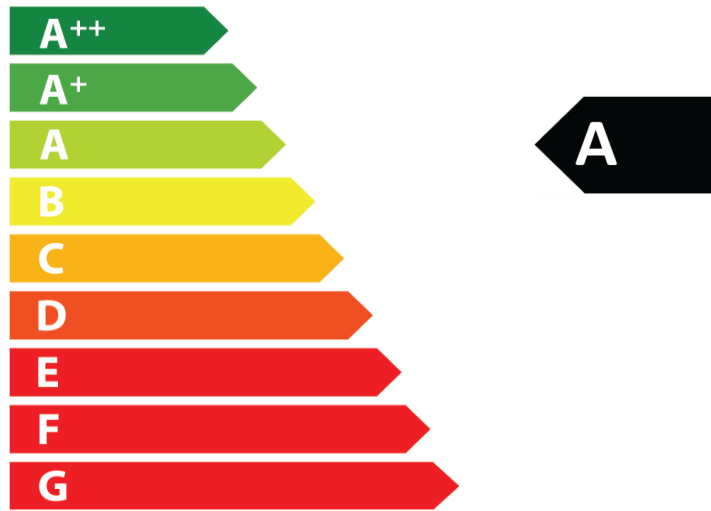

ENERG
енергия · ενέργεια

ELEMENT
GAS FIRES 4

Summum 190 | G30

16.2
kW

ENERGIA · ЕНЕРГИЯ · ΕΝΕΡΓΕΙΑ · ENERGIJA · ENERGY · ENERGIE · ENERGI

2015/1186