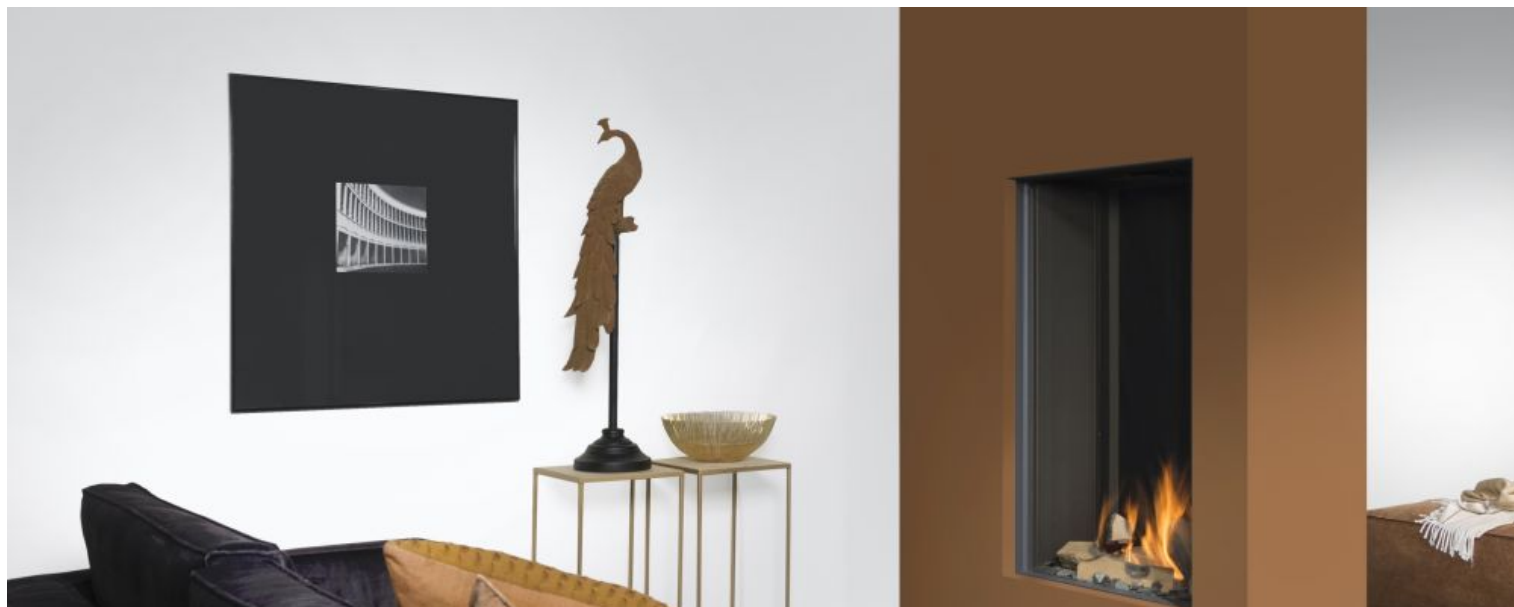

SKY MEDIUM FRONT

TECHNISCHE DATEN

Brenner:	Real Flame Burner
Kaminart:	Gas fires
Netto-Leistung Erdgas (min.-max.) G25:	2,5 - 11,4 kW
Netto-Leistung Erdgas (min.-max.) G20:	2,5 - 10,9 kW
Netto-Leistung Propan (min.-max.) G31:	2,5 - 11,4 kW
Wirkungsgrad:	89%
Kanal ø (mm):	130/200
Schwarz stahl:	(Standard)
Schwarzes glas:	(Option)
Fernbedienung:	(standard)
Puck:	(optional)
Bedienung über App:	(optional)
Verbindung zur Hausautomation:	(optional)
Powerfan:	(optional)
Entspiegeltes Glas:	(optional)
Wartungstüre:	(optional)
Konvektionsgrills Einbau- und Aufbaugrills:	(optional)
Wandschalter:	(optional)
Energieeffizienzklasse:	A
Webseite:	https://www.element4.nl/de/kamin/sky-m-f

SKY MEDIUM F