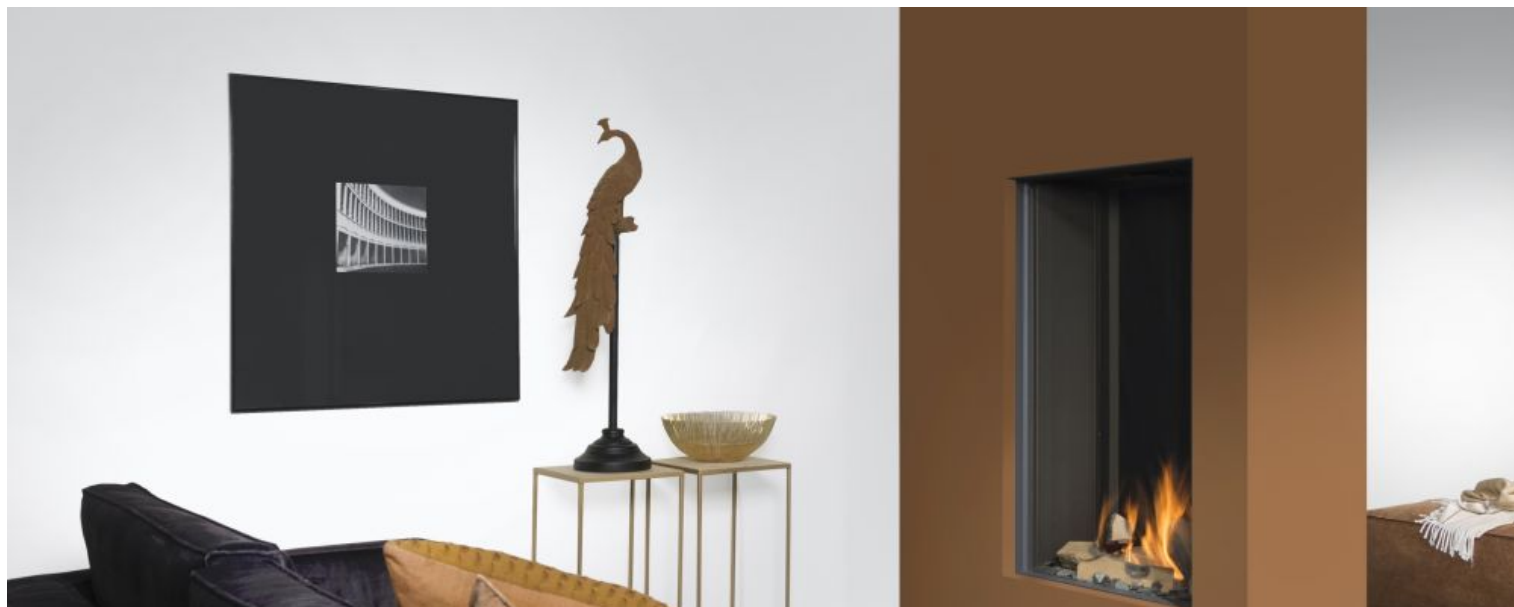

## SKY MEDIUM FRONT

### TECHNISCHE DATEN

Brenner:	Real Flame Burner
Kaminart:	Gas fires
Netto-Leistung Erdgas (min.-max.) G25:	2,5 - 11,4 kW
Netto-Leistung Erdgas (min.-max.) G20:	2,5 - 10,9 kW
Netto-Leistung Propan (min.-max.) G31:	2,5 - 11,4 kW
Wirkungsgrad:	89%
Kanal ø (mm):	130/200
Schwarz stahl:	(Standard)
Schwarzes glas:	(Option)
Fernbedienung:	(standard)
Puck:	(optional)
Bedienung über App:	(optional)
Verbindung zur Hausautomation:	(optional)
Powerfan:	(optional)
Entspiegeltes Glas:	(optional)
Wartungstüre:	(optional)
Konvektionsgrills Einbau- und Aufbaugrills:	(optional)
Wandschalter:	(optional)
Energieeffizienzklasse:	A
Webseite:	<a href="https://www.element4.nl/de/kamin/sky-m-f">https://www.element4.nl/de/kamin/sky-m-f</a>